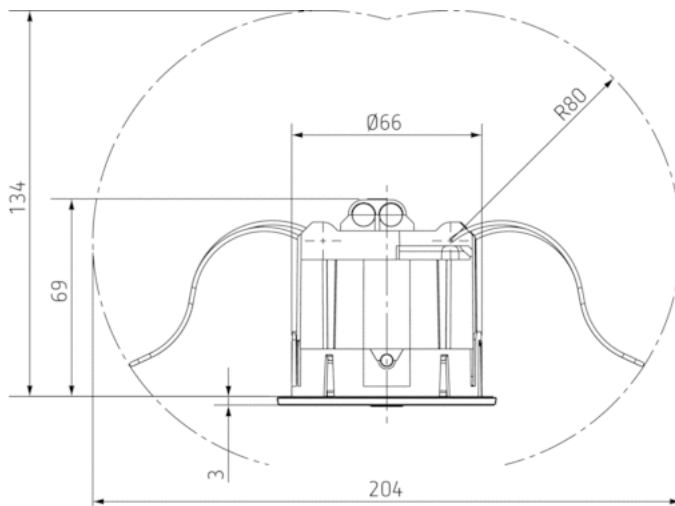

Технические характеристики

Номинальное напряжение	kV DALI
высота установки	2 – 3 м
Минимальная высота	> 1,7 м
Диапазон настройки яркости	10 – 10000 lx
Угол зоны обнаружения	360
Тип монтажа	Потолочный монтаж
Измерение освещенности	Смешанное измерение освещенности
Температура окружающей среды	+0 °C ... +50 °C
Зона обнаружения	49 m² (7,0 x 7,0 м)
Цвет	Белый
Степень защиты	IP 20

Зона обнаружения

Высота установки (A)	Сидящие люди (S)	Идущие люди (T)
2 м	9 m² | 3 м x 3 м	20 m² | 4,5 м x 4,5 м ± 0,5 м
2,5 м	16 m² | 4 м x 4 м	36 m² | 6 м x 6 м ± 0,5 м
3 м	20 m² | 4,5 м x 4,5 м	49 m² | 7 м x 7 м ± 1 м
3,5 м	–	64 m² | 8 м x 8 м

Чертежи