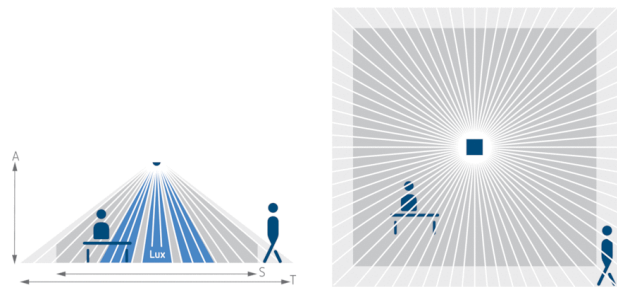

Технические характеристики

Номинальное напряжение	kV DALI
высота установки	2 – 3 м
Минимальная высота	> 1,7 м
Диапазон настройки яркости	10 – 10000 lx
Угол зоны обнаружения	360
Тип монтажа	Потолочный монтаж
Измерение освещенности	Смешанное измерение освещенности
Температура окружающей среды	+0 °C ... +50 °C
Зона обнаружения	49 m ² (7,0 x 7,0 м)
Цвет	Белый
Степень защиты	IP 20

Зона обнаружения

Высота установки (A)	Сидящие люди (S)	Идущие люди (T)
2 м	9 m ² 3 м x 3 м	20 m ² 4,5 м x 4,5 м ± 0,5 м
2,5 м	16 m ² 4 м x 4 м	36 m ² 6 м x 6 м ± 0,5 м
3 м	20 m ² 4,5 м x 4,5 м	49 m ² 7 м x 7 м ± 1 м
3,5 м	–	64 m ² 8 м x 8 м