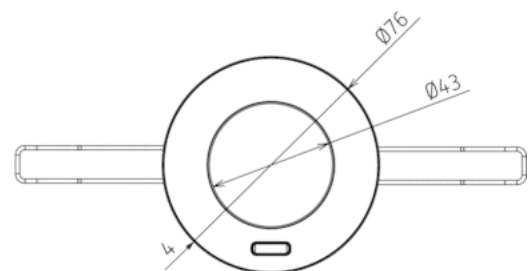

Технические характеристики

Номинальное напряжение	kV DALI
высота установки	2 – 3 м
Минимальная высота	> 1,7 м
Диапазон настройки яркости	10 – 10000 lx
Угол зоны обнаружения	360
Тип монтажа	Потолочный монтаж
Измерение освещенности	Смешанное измерение освещенности
Температура окружающей среды	+0 °C ... +50 °C
Зона обнаружения	49 m² (7,0 x 7,0 м)
Цвет	Белый
Степень защиты	IP 20

Зона обнаружения

Высота установки (A)	Сидящие люди (S)	Идущие люди (T)
2 м	9 m² | 3 м x 3 м	20 m² | 4,5 м x 4,5 м ± 0,5 м
2,5 м	16 m² | 4 м x 4 м	36 m² | 6 м x 6 м ± 0,5 м
3 м	20 m² | 4,5 м x 4,5 м	49 m² | 7 м x 7 м ± 1 м
3,5 м	–	64 m² | 8 м x 8 м

Чертежи